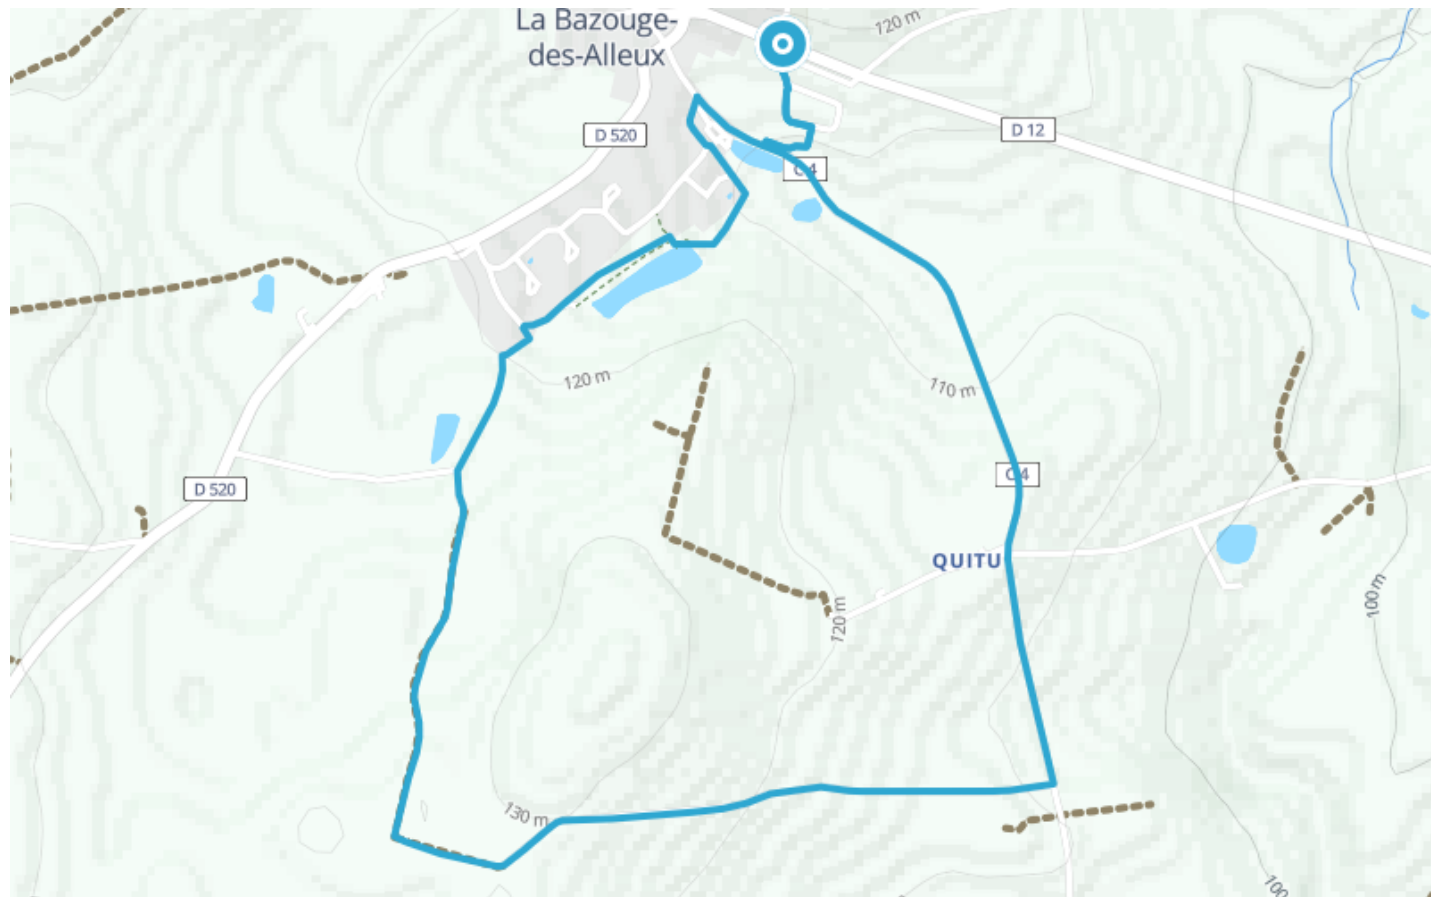

Circuit des familles - n°61

● Facile

🚶 À pied

🕒 1 h 15 min

↔ 4.20 km

📍 **Départ** 2 Rue du Chintre
53470, La Bazouge-des-Alleux

Descriptif

Vous pouvez télécharger et imprimer ce circuit, en cliquant sur "PDF".

Office de Tourisme des Coëvrans

1, rue Jean de Bueil

+33243014360

Retrouvez ce parcours et bien d'autres
sur l'application mobile Loopi - balades & GPS