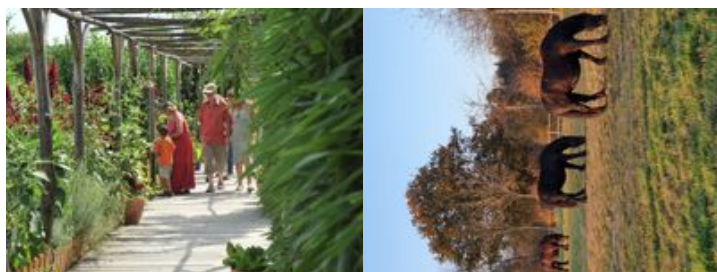

AUTOUR DU BOULEVARD NATURE : L'ARCHE DE LA NATURE, RANDONNÉE POUR TOUS PAR LA MAISON DE LA PRAIRIE

🚶 À pied

🕒 1 h 25 min

↔️ 3.60 km

📍 **Départ** Chemin de l'Épau au Gué-Perré
72530, Yvré-l'Évêque

Descriptif

Cette randonnée en forêt vous fait passer notamment par la Maison de la Prairie, où vous pouvez découvrir des animaux en enclos.

Office de Tourisme du Mans (VOTRE CONTACT e-SPRIT)
rue de l'étoile

Retrouvez ce parcours et bien d'autres
sur l'application mobile **Loopi - balades & GPS**