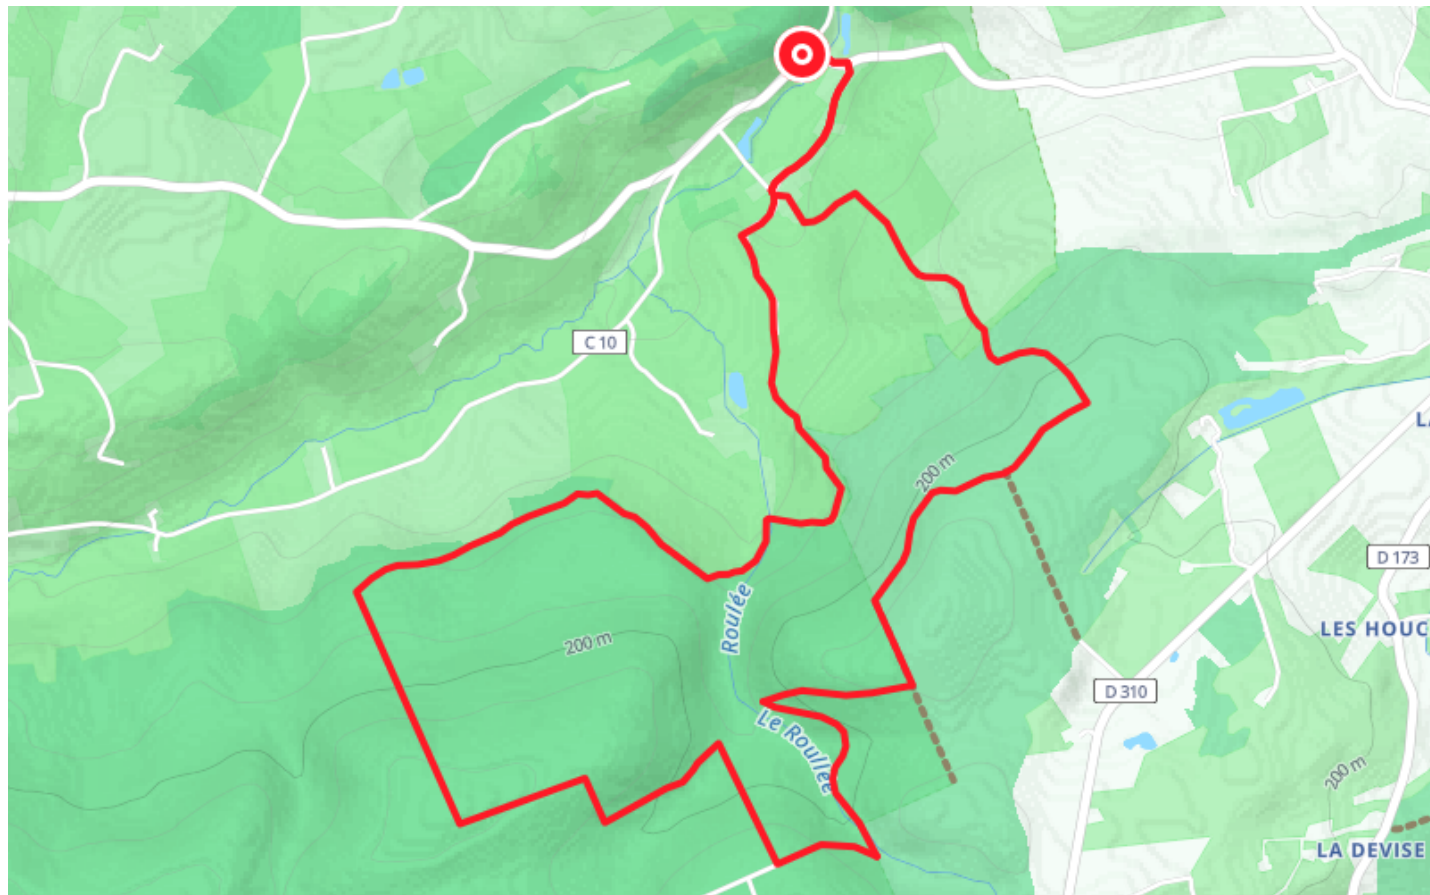

# Circuit de Cordé

● Moyenne

🚶 À pied

🕒 2 h 40 min

↔ 10.8 km

📍 **Départ** 1 Lieu Dit Corde  
72140, Mont-Saint-Jean

## Descriptif

Point de départ : Site de Cordé à Mont-Saint-Jean.

**Office de Tourisme de Sillé-le-Guillaume (VOTRE CONTACT e-  
SPRIT)**

Place de la Résistance

Retrouvez ce parcours et bien d'autres  
sur l'application mobile Loopi - balades & GPS