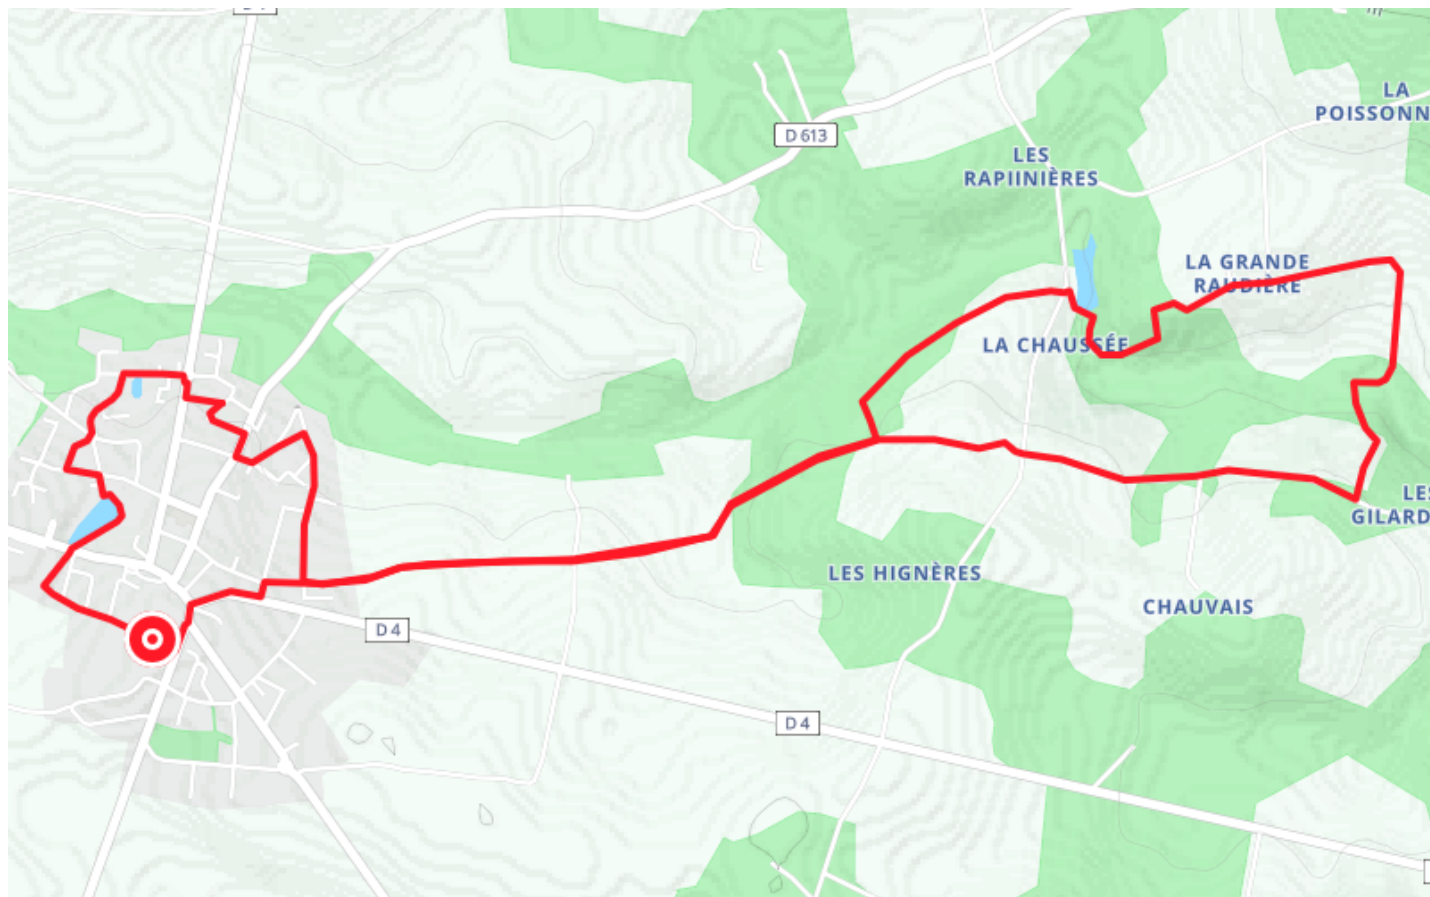

CIRCUIT DE LA VALLÉE DU BRAULT À QUELAINES-SAINTE-GAULT

● Moyenne

🚶 À pied

🕒 3 h 15 min

↔ 10.9 km

📍 **Départ** Résidence des Jardins
53360, Quelaines-Saint-Gault

Descriptif

Le circuit de la vallée du Brault à Quelaines-Saint-Gault vous fera découvrir ce petit bourg et la campagne environnante.

Sud Mayenne Tourisme

COUVENT DES URSULINES - Place André Counord - BP 20402

Retrouvez ce parcours et bien d'autres
sur l'application mobile **Loopi - balades & GPS**