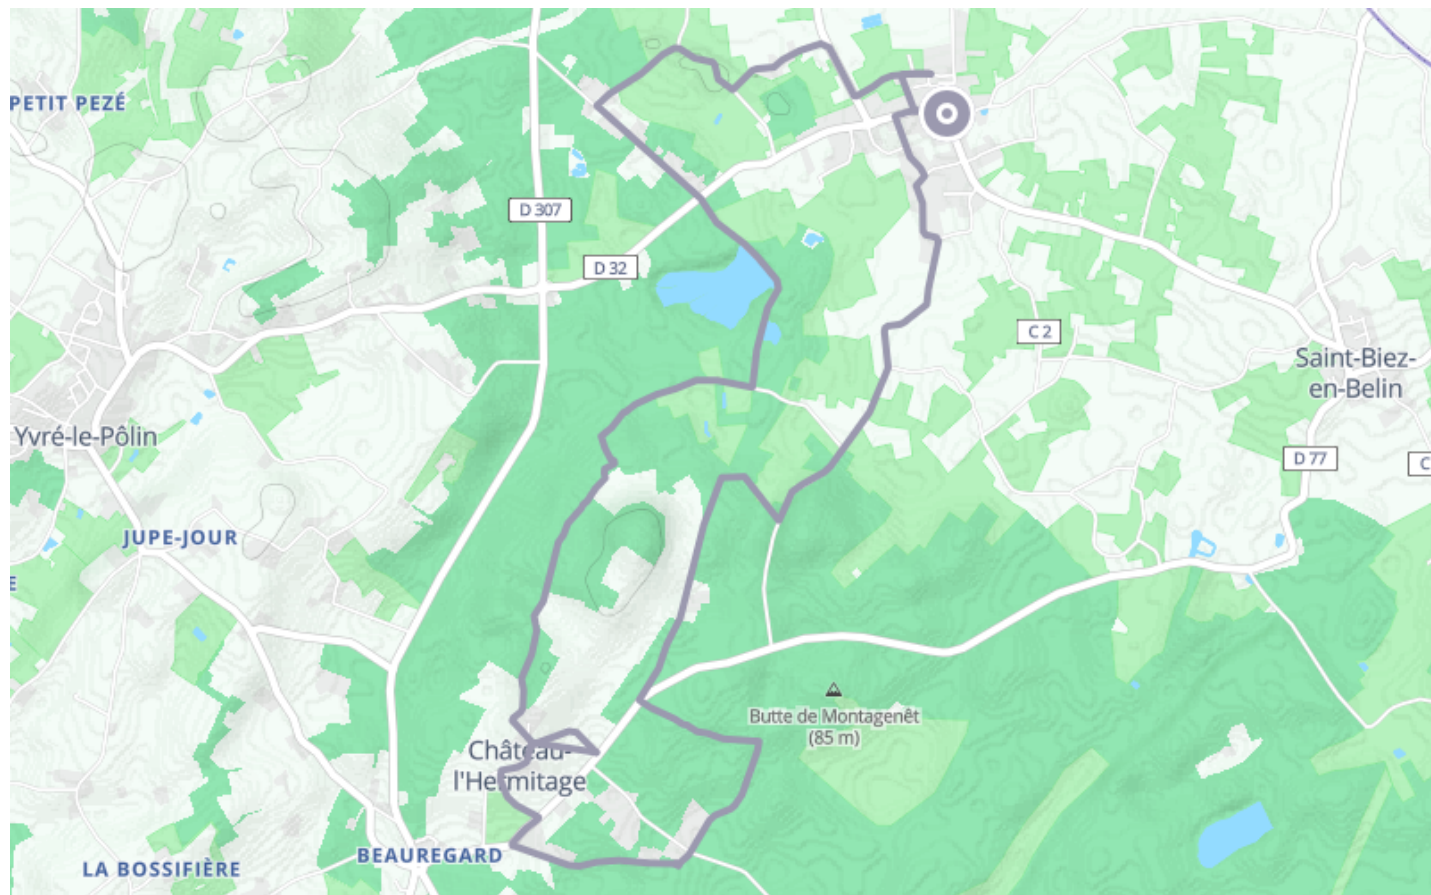

Circuit L'Audonien – St Ouen en Belin – SO2

🚶 À pied

🕒 0 min

↔️ 15.4 km

📍 **Départ** 5 Place des Comtes de Belin
72220, Saint-Ouen-en-Belin

Descriptif

De nombreux sites naturels, des monuments, des curiosités vous permettent de découvrir l'Orée de Bercé-Belinois. Vous disposerez de circuits de tous niveaux, pour les amateurs de randonnées ou VTT mais aussi pour les confirmés. Passez un agréable moment au sein des campagnes de notre communauté de communes et profitez des plus beaux paysages

SARTHE TOURISME
46 avenue François Mitterrand
+33272881869

Retrouvez ce parcours et bien d'autres
sur l'application mobile **Loopi - balades & GPS**