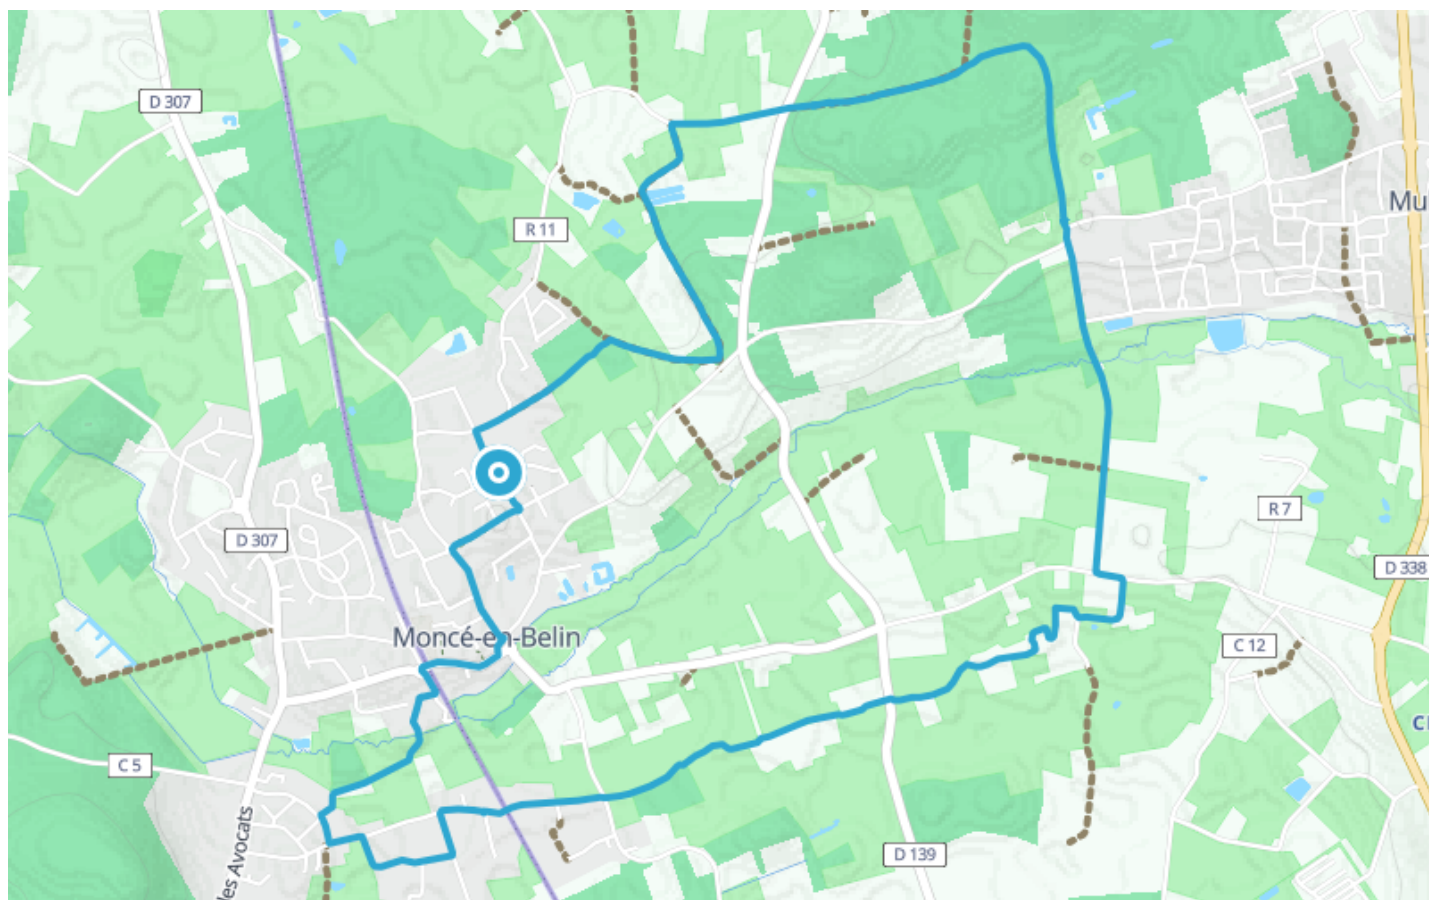

LE CIRCUIT DE MONCÉ – MONCÉ EN BELIN

● Facile

🚶 À pied

🕒 0 min

↔ 10.0 km

📍 **Départ** Rue des Chênes Verts

Descriptif

De nombreux sites naturels, des monuments, des curiosités vous permettent de découvrir l'Orée de Bercé-Belinois. Vous disposerez de circuits de tous niveaux, pour les amateurs de randonnées ou VTT mais aussi pour les confirmés. Passez un agréable moment au sein des campagnes de notre communauté de communes et profitez des plus beaux paysages

SARTHE TOURISME
46 avenue François Mitterrand
+33272881869

Retrouvez ce parcours et bien d'autres
sur l'application mobile **Loopi - balades & GPS**