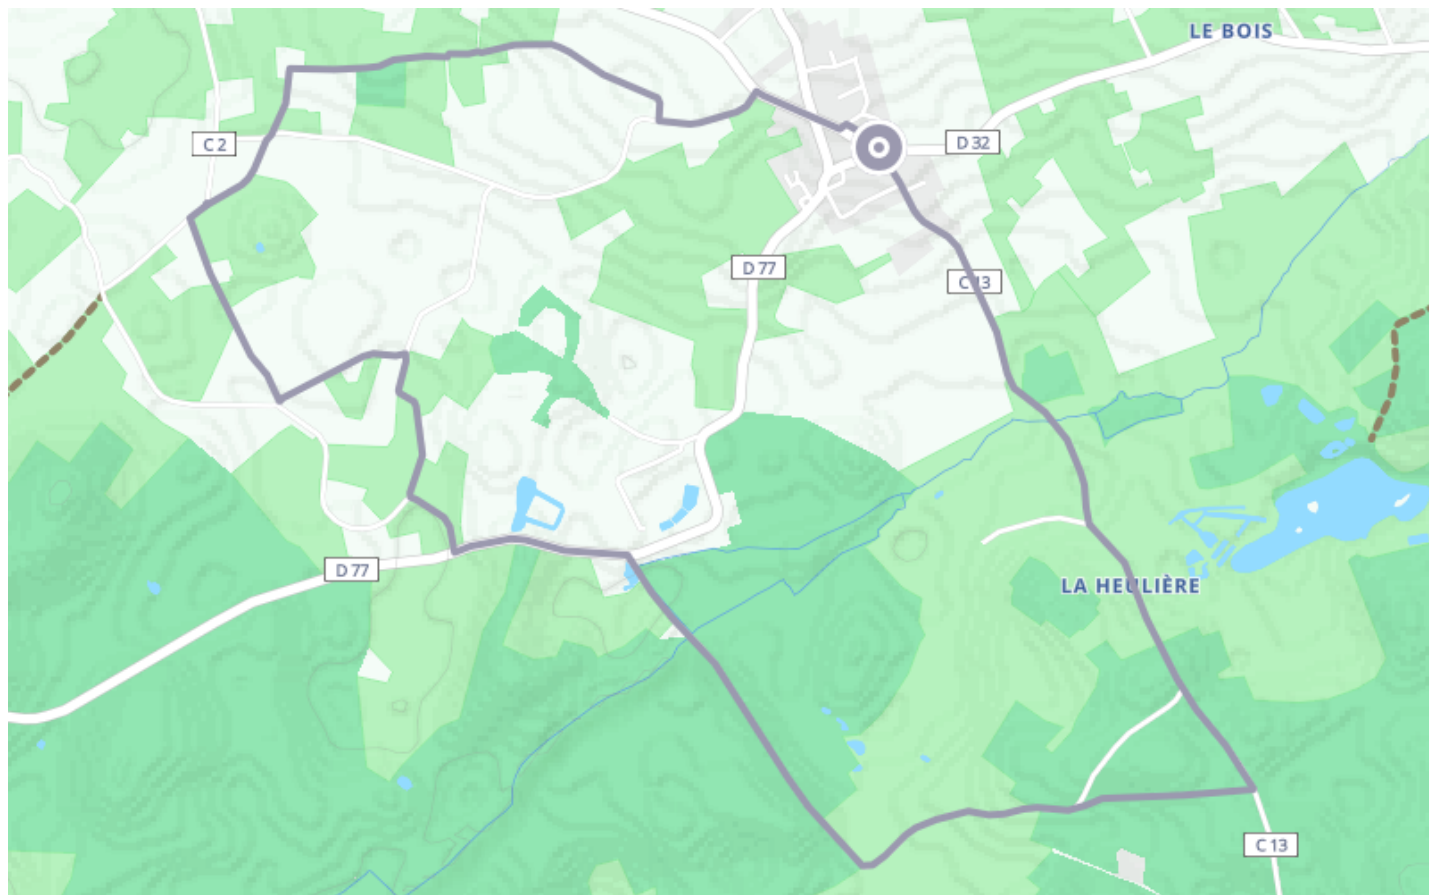

Circuit de Chardonneux – St Biez en Belin – SB1

🚶 À pied

🕒 2 h

↔ 8.00 km

📍 **Départ** 1 Route de Chardonneux
72220, Saint-Biez-en-Belin

Descriptif

Circuit de Chardonneux balisé SB1 en jaune, de 8,1 km. Une variante possible pour rallonger le parcours à 9km.

CDC L'Orée de Bercé-Béinois

+33243470220

<http://www.cc-berce-belinois.fr/>

sur l'application mobile **Loopi - balades & GPS**